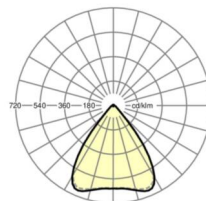

параметры

номер заказа	19435006074
код EAN	4020863412372
номер таможенного тарифа	94051190
Знак прохождения контроля	IP 20, класс защиты I, для рабочих мест за дисплеем 65° < 3000, ENEC10 VDE, F, HACCP DIN10500/Food/IFS-пригодность для применения/BRC, Indoor, CE
Степень ударопрочности IK	IK03 (-20°C bis 40°C)
Температура окружающей среды	ta -20°C в 40°C
Особые свойства	Готовность к IoT «Ready for IoT»
Гарантийный срок	5 лет
Государственные программы поддержки	BEG - государственные субсидии для энергосберегающих зданий (действительна только для Германии)

электротехника

Балласт	Электронный драйвер DALI2 (1 штука)
Мощность системы	33W
сетевое напряжение	230V/50Hz
автоматический предохранитель (пусковой ток)	13 штук/B10, 21 штук/B16, 21 штук/C10, 35 штук/C16
класс энергосбережения/Источник света	D

Оптика

Оснастка	LED, цветопередача/оттенок света CRI ≥ 80 / 4000K
Допуск для координаты цветности (MacAdam)	3SDCM
Фотобиологическая безопасность (светильник)	RG1
Номинальный световой поток	5510lm
Срок службы LED	50000h L80/B10 (Tq 40°C)
светоотдача светильников	165lm/W
Угол излучения	80° (C0) / 80° (C90)
UGR поп./вдоль	17.5 / 17.7

DEEP-LINK

<https://www.regiolum.de/ru/article/19435006074>