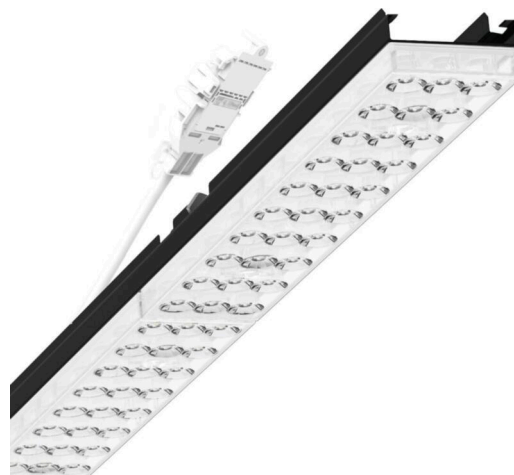

параметры

номер заказа	19435006074
код EAN	4020863412372
номер таможенного тарифа	94051190
Знак прохождения контроля	IP 20, класс защиты I, для рабочих мест за дисплеем 65° < 3000, ENEC10 VDE, F, HACCP DIN10500/Food/IFS-пригодность для применения/BRC, Indoor, CE
Степень ударопрочности IK	IK03 (-20°C bis 40°C)
Температура окружающей среды	ta -20°C в 40°C
Особые свойства	Готовность к IoT «Ready for IoT»
Гарантийный срок	5 лет
Государственные программы поддержки	BEG - государственные субсидии для энергосберегающих зданий (действительна только для Германии)

электротехника

Балласт	Электронный драйвер DALI2 (1 штука)
Мощность системы	33W
сетевое напряжение	230V/50Hz
автоматический предохранитель (пусковой ток)	13 штук/B10, 21 штук/B16, 21 штук/C10, 35 штук/C16
класс энергосбережения/Источник света	D

Оптика

Оснастка	LED, цветопередача/оттенок света CRI ≥ 80 / 4000K
Допуск для координаты цветности (MacAdam)	3SDCM
Фотобиологическая безопасность (светильник)	RG1
Номинальный световой поток	5510lm
Срок службы LED	50000h L80/B10 (Tq 40°C)
светоотдача светильников	165lm/W
Угол излучения	80° (C0) / 80° (C90)
UGR поп./вдоль	17.5 / 17.7

DEEP-LINK

<https://www.regiolum.de/ru/article/19435006074>

Ссылка	LED 5500lm 840
ηLB	100 %
Φ ↓/↑	98 % / 2 %
UGR поп./вдоль дисплей	17.5 / 17.7
	65° < 3000cd/m²